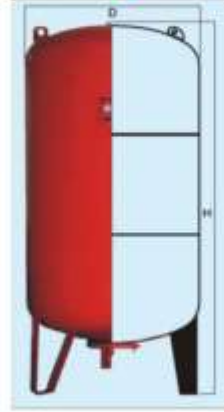

GENLEŐME TANKLARI

GENLEŞME TANKLARI

DIKEY TANKLAR SERİSİ

10 BAR DIKEY TANKLAR SERİSİ

MODEL	ÖN GAZ BASINCI	HACİM	BAĞLANTI	ÖLÇÜLER	
				ÇAP	YÜKSEKLİK
JTM-50	4	50 V	1"	380	750
JTM-60	4	60 V	1"	380	810
JTM-80	4	80 V	1"	430	960
JTM-100	4	100 V	1"	460	990
JTM-150	4	150 V	1"	500	1100
JTM-200	4	200 V	1-1/4"	590	1120
JTM-300	4	300 V	1-1/4"	640	1230
JTM-500	4	500 V	1-1/4"	750	1550
JTM-750	4	750 V	2"	750	1950
JTM-750	4	750 V	2"	800	1850
JTM-900	4	850 V	2"	800	1950
JTM-1000	4	1000 V	2"	800	2180
JTM-1500	4	1500 V	2"	960	2380
JTM-2000	4	2000 V	2"	1100	2520
JTM-3000	4	3000 V	2-1/2"	1200	2800
JTM-4000	4	4000 V	3"	1450	3100
JTM-5000	4	5000 V	3"	1450	3720
JTM-10000	4	10000 V	DN 100	1600	5750

DIKEY TANKLAR SERİSİ

16 BAR DIKEY TANKLAR SERİSİ

MODEL	ÖN GAZ BASINCI	HACİM	BAĞLANTI	ÖLÇÜLER	
				ÇAP	YÜKSEKLİK
JTM-50	4	50 V	1"	380	750
JTM-60	4	60 V	1"	380	810
JTM-80	4	80 V	1"	430	960
JTM-100	4	100 V	1"	460	990
JTM-150	4	150 V	1"	500	1100
JTM-200	4	200 V	1-1/4"	590	1120
JTM-300	4	300 V	1-1/4"	640	1230
JTM-500	4	500 V	1-1/4"	750	1550
JTM-750	4	750 V	2"	750	1950
JTM-750	4	750 V	2"	800	1850
JTM-900	4	850 V	2"	800	1950
JTM-1000	4	1000 V	2"	800	2180
JTM-1500	4	1500 V	2"	960	2380
JTM-2000	4	2000 V	2"	1100	2520
JTM-3000	4	3000 V	2-1/2"	1200	2800
JTM-4000	4	4000 V	3"	1450	3100
JTM-5000	4	5000 V	3"	1450	3720
JTM-10000	4	10000 V	DN 100	1600	5750

DIKEY TANKLAR SERİSİ

25 BAR DIKEY TANKLAR SERİSİ

MODEL	ÖN GAZ BASINCI	HACİM	BAĞLANTI	ÖLÇÜLER	
				ÇAP	YÜKSEKLİK
JTM-50	4	50 V	1"	380	750
JTM-60	4	60 V	1"	380	810
JTM-80	4	80 V	1"	430	960
JTM-100	4	100 V	1"	460	990
JTM-150	4	150 V	1"	500	1100
JTM-200	4	200 V	1-1/4"	590	1120
JTM-300	4	300 V	1-1/4"	640	1230
JTM-500	4	500 V	1-1/4"	750	1550
JTM-750	4	750 V	2"	750	1950
JTM-750	4	750 V	2"	800	1850
JTM-900	4	850 V	2"	800	1950
JTM-1000	4	1000 V	2"	800	2180
JTM-1500	4	1500 V	2"	960	2380
JTM-2000	4	2000 V	2"	1100	2520
JTM-3000	4	3000 V	2-1/2"	1200	2800
JTM-4000	4	4000 V	3"	1450	3100
JTM-5000	4	5000 V	3"	1450	3720
JTM-10000	4	10000 V	DN 100	1600	5750